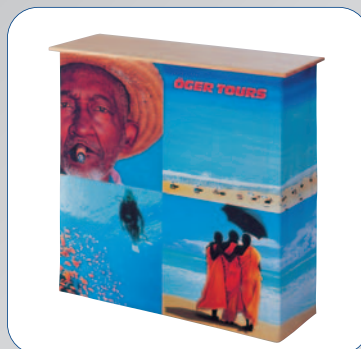

Beleuchtung und StabilisierungsfüÙe werden bei Bedarf – werkzeuglos – aufgesteckt und haben beim Transport auch in der Nylontasche Platz.

Soft Image-Theken ergänzen Ihre Präsentation. Mit der Ihrem Design genau angepassten Theke können Sie sich auf allen Events hervorragend darstellen.

Soft Image genügt höchsten Ansprüchen

Wahlweise mit oder ohne Seitenteil

Einfachster Grafikwechsel durch Klettbefestigung

Theke nach dem Soft Image-Prinzip

Im Design immer passend zum Soft Image

Alles findet Platz in der Nylontasche