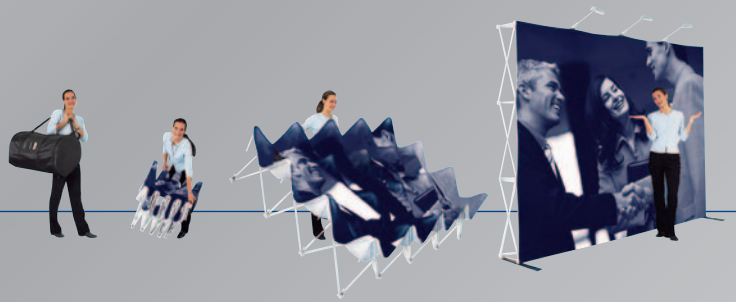

## Ganz groß in Form

In Sekundenschnelle perfekt inszeniert

Die Grafik verbleibt am System

Soft Image ist ein neu konzipiertes Präsentationssystem speziell für großformatige Textilgrafiken. Dieses System gewährleistet durch eckige und verstärkte Stäbe eine größtmögliche Stabilität, die ihresgleichen sucht.

Soft Image unterstreicht den hohen Anspruch moderner Textilgrafiken. Es gibt keine Einzelteile mehr, die verloren gehen können. System und Druck bilden eine Einheit von hoher Qualität, die sich sehen lassen kann. Die umlaufende

Beleuchtung und StabilisierungsfüÙe werden bei Bedarf – werkzeuglos – aufgesteckt und haben beim Transport auch in der Nylontasche Platz.

Soft Image-Theken ergänzen Ihre Präsentation. Mit der Ihrem Design genau angepassten Theke können Sie sich auf allen Events hervorragend darstellen.

Soft Image genügt höchsten Ansprüchen

Wahlweise mit oder ohne Seitenteil

Einfachster Grafikwechsel durch Klettbefestigung

Theke nach dem Soft Image-Prinzip

Im Design immer passend zum Soft Image

Alles findet Platz in der Nylontasche