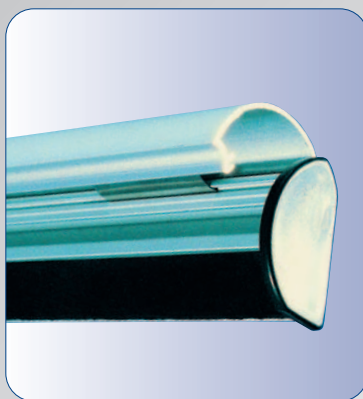

# Snapfix 18 + Pro

Snapfix ist die einfachste und preiswerteste Möglichkeit, Werbebotschaften zu präsentieren. Ob an der Wand oder frei im Raum hängend, Snapfix hält Ihre Drucke in Form. Snapfix kann mit den unterschiedlichsten Medien bis zu einer Stärke von 1 mm bestückt werden. Die Gummierung an der Innenseite hält glatte Materialien ebenso wie Textilien.

Snapfix 18: lieferbar in 8 Farben

Snapfix Pro: lieferbar in 7 Farben

# Snapfix Alu

Ganz neu und besonders edel ist Snapfix Alu. Gefertigt werden diese Posterprofile aus hochwertigem eloxierten Aluminium. Verpackt als komplettes Set inklusive Endkappen und Aufhängern ist es sofort einsatzbereit.

Neben vielen Standardbreiten von 50 cm bis 120 cm steht Snapfix Alu auch in einer 2,60 m langen Version zur freien Konfektionierung zur Verfügung. Snapfix Alu – sicherer Halt im exquisiten Design.

Snapfix Alu ist immer wiederverwendbar