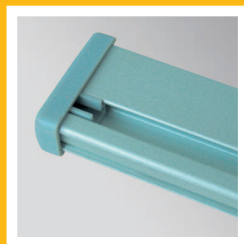

# Roll-Banner

Das **Roll-Banner** ist die Low-Budget Alternative zum Premium Segment. Es ist optimal geeignet als preiswertes Einstiegsmodell für den kurzfristigen Einsatz bis zum Format 100 x 200 cm. **Roll-Banner** ist komplett aus Aluminium gefertigt und ohne Werkzeug einfach und schnell aufgebaut. Das Grafikpanel des **Roll-Banner** wird am oberen Ende von einer Aluminiumklemmschiene gehalten. Für den sicheren Transport des **Roll-Banner** sorgt die zum Lieferumfang gehörende Nylon-Tasche.

in 30 Sekunden aufgebaut

inkl. Tragetasche

leicht zu transportieren