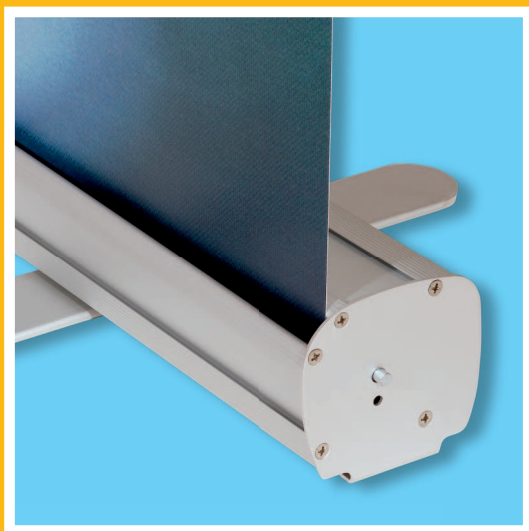

# Roll-Banner

Das **Roll-Banner** ist die Low-Budget Alternative zum Premium Segment. Es ist optimal geeignet als preiswertes Einstiegsmodell für den kurzfristigen Einsatz bis zum Format 100 x 200 cm. **Roll-Banner** ist komplett aus Aluminium gefertigt und ohne Werkzeug einfach und schnell aufgebaut. Das Grafikpanel des **Roll-Banner** wird am oberen Ende von einer Aluminiumklemmschiene gehalten. Für den sicheren Transport des **Roll-Banner** sorgt die zum Lieferumfang gehörende Nylon-Tasche.

in 30 Sekunden aufgebaut

inkl. Tragetasche

leicht zu transportieren